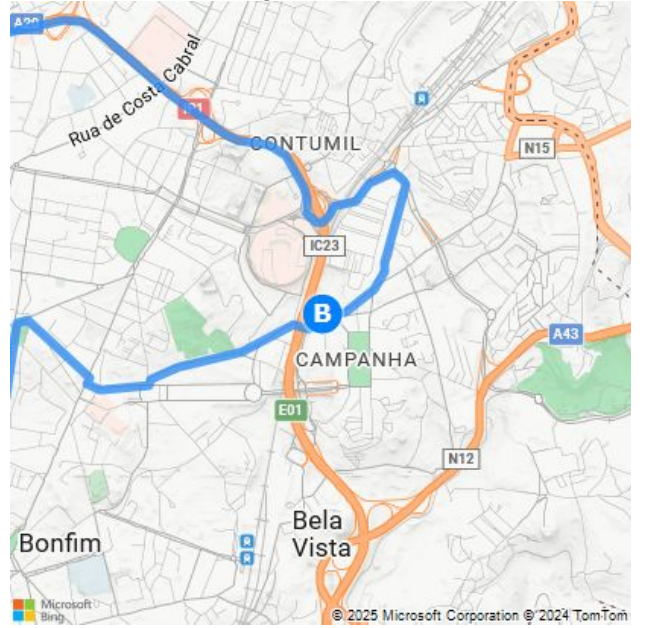

- A** AMRO, R. do Conde de Campo Bello 260, 4200-603 Porto, Portugal
- B** Rua de São Roque da Lameira 1564, 4350-419 Porto, Portugal
- C** Vertical Coworking, Rua de Guedes de Azevedo 131 Porto 4000-007

21 min ,5.0 miles
Light traffic
Via E01, Rua do Dâmaso Carreiro
· Local roads

A AMRO, R. do Conde de Campo Belo 260, ...

B Rua de São Roque da Lameira 1564, 4350-...

C Vertical Coworking, Rua de Guedes de Aze...